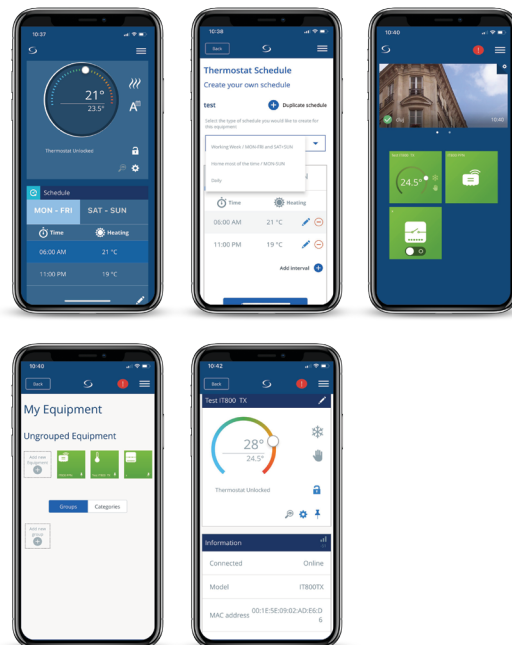

## Vadība un uzraudzība no jebkuras vietas...

Ar SALUS Premium Lite lietotni.

Lejupielādējiet to no Google Play vai App Store.

Izsaukums uz siltumu nosūtīts, izmantojot WIFI no EL600F no termostata uz RX30RF Uztvērējs, izmantojot UG800 Gateway

Saņemts izsaukums pēc siltuma un nosūtīts uz RX30RF Uztvērējs

Signāls saņemts un ieslēdz katlu, līdz tiek sasniegts vēlamais siltums

Signālu saņem atsevišķiem TRV vārstiem, silda radiatoru, līdz vēlamā temperatūra sasniegta

## Pie sienas vai uz galda...

SALUS EL600T ar viedtālruni vadāms termostats SALUS EL600T piedāvā daudzpusīgu uzstādīšanu. iespēju, ļaujot to uzstādīt uz sienas, izmantojot kvadrātveida vai apaļu stiprinājumu. vai novietot uz galda, izmantojot USB dokstaciju.

## Vadība, izmantojot lietotni

Noklusējuma ekrāns ir tikai termostats.

QR skenēšana kodu, lai skatītu Produktu Timekļa vietne.