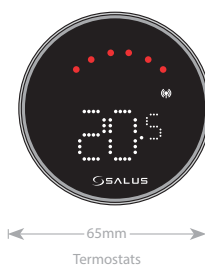

EL600T

Elypso Viedais Termostats

Par šo produktu...

SALUS EL600T viedais termostats darbojas ar visiem SALUS Smart Home klāsta produktiem, veidojot visaptverošu risinājumu mūsdienīgai apkures vadībai. Kā daļa no SALUS Smart Home produktu līnijas, šis termostats ļauj lietotājiem kontrolēt apkuri no jebkuras vietas, izmantojot SALUS Premium lietotni. Pievienojot papildu TRV3RF vārstus radiatoriem visā mājā, lietotāji iegūst pilnīgu kontroli pār apkures sistēmu, pielāgojot temperatūru dažādās telpās atbilstoši savām vajadzībām. Pieslēdzoties universālajam vārtējam (UG800 vai UGE600) un izmantojot lietotājam draudzīgo lietotnes saskarni, ELYPSO sistēma ļauj viegli pielāgot iestatījumus attālināti, nodrošinot optimālu komfortu un energoefektivitāti jebkurā laikā. Šī mērķtiecīgā apkures pieeja ne tikai uzlabo komfortu, bet arī palīdz ietaupīt enerģiju un samazināt izmaksas, apsildot tikai nepieciešamās telpas.

Funkcijas

- Ar internetu savienots termostats
- Wi-Fi savienojums, izmantojot Bluetooth savienojumu
- Termostatom ir uzlādējams akumulators - bezvadu uzlāde, izmantojot dokstaciju
- Vietējā piekļuve, lai mainītu lielāko daļu parametru - nav vietējā grafika
- Pilnīga tālvadība, izmantojot lietotni SALUS Smart Premium
- Izslēgšanas režīms un optimizācijas funkcijas - Optimāla palaišana un apstāšanās
- Vienmēr redzams displejs, ja uzstādīts uz dokstacijas stacijas
- Bloķēšanas/ atbloķēšanas funkcija
- SALUS Smart Home klāsta daļa
- Papildu TRV3RF radiatoru vārstu vadība (līdz 16)

Specifikācija